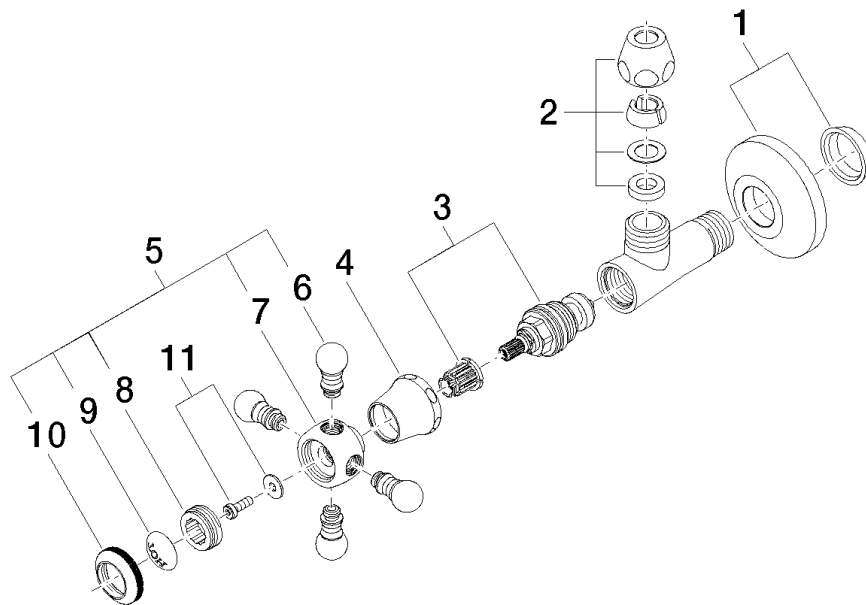

22 900 361

- Rosette Ø 60 mm
- Porzellanplättchen HOT

	Messing gebürstet (23kt Gold)	22 900 361-28
	Chrom	22 900 361-00
	Platin gebürstet	22 900 361-06
	Platin	22 900 361-08
	Messing (23kt Gold)	22 900 361-09
	Dark Platinum gebürstet	22 900 361-99

22 900 361

mm [inches]

Durchflussdiagramm

22 900 361

Ersatzteile für die
anderen
Oberflächenvarianten
finden Sie hier:
Chrom

Ersatzteilstückliste

Nr.	Artikelnummer	Benennung	Verbaumenge	Lieferzeit
1	04 27 01 003 00-28	Rosette	1	-
Ersatzteil nicht mehr bestellbar, bitte bestellen Sie den Nachfolgeartikel				
2	90 23 30 040 00-28	Verschraubung	1	20
3	90 90 03 023 01 90	Oberteil	1	2
4	09 21 02 055-28	Haube	1	20
5	04 20 36 002 07-28	Griff (hot)	1	20
6	09 20 36 004-28	Griff	4	20
7	09 20 36 002-28	Griff	1	20
8	09 20 83 006 90	Griff	1	2
9	09 26 01 011 90	Zubehoer	1	2
10	09 20 36 005-28	Griff	1	20
11	04 30 30 029 00 90	Befestigungssatz	1	2